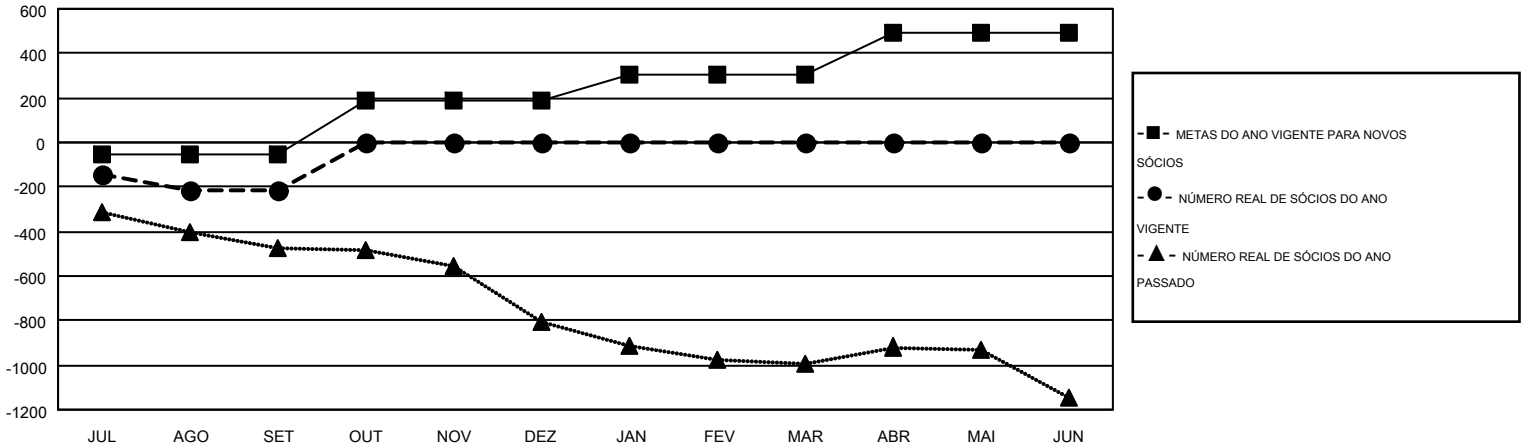

MONTHLY MEMBERSHIP PROGRESS REPORT

Results as of: 9/30/2016

Multiple District LC

LOCATION: BRAZIL

GMT: RICARDO SHOITI KOMATSU

GMT-AJ 3

Clubes					Sócios				
RESULTADOS PARA 2016-2017					RESULTADOS PARA 2016-2017				
TRIMESTRE	META DE NOVOS CLUBES	NOVOS CLUBES	CLUBES BAIXADO	GANHO/PERDA LÍQUIDA	TRIMESTRE	META DE NOVOS SÓCIOS	ASSOCIADOS FUNDADORES E NOVOS ADICIONADOS	ASSOCIADOS BAIXADOS	GANHO/PERDA LÍQUIDA
JUL/AGO/SET	2	0	6	-6	JUL/AGO/SET	-52	288	504	-216
OUT/NOV/DEZ	5	0	0	0	OUT/NOV/DEZ	241	0	0	0
JAN/FEV/MAR	3	0	0	0	JAN/FEV/MAR	115	0	0	0
ABR/MAI/JUN	3	0	0	0	ABR/MAI/JUN	188	0	0	0

CUMULATIVO DO NÚMERO REAL E METAS DE NOVOS CLUBES

CUMULATIVO DO NÚMERO REAL E METAS DE SÓCIOS

CLUBES BAIXADOS: 6	114 CLUBS OF 544 ADICIONADO 1 OU MAIS NOVOS SÓCIOS	DISTRIBUIÇÃO POR SEXO
SÓCIOS BAIXADOS		MASCULINO 7,813 (60.27%)
FALECIDO 38		FEMININO 5,151 (39.73%)
CLUBES CANCELADOS 32	CLIQUE AQUI PARA OS DADOS DA AVALIAÇÃO DA SAÚDE	SÓCIOS DE UNIDADES FAMILIARES 4,616
OUTROS 434		CHEFE DA FAMÍLIA 2,225
TOTAL 504		SÓCIO QUE NÃO É O CHEFE DA CASA 2,391