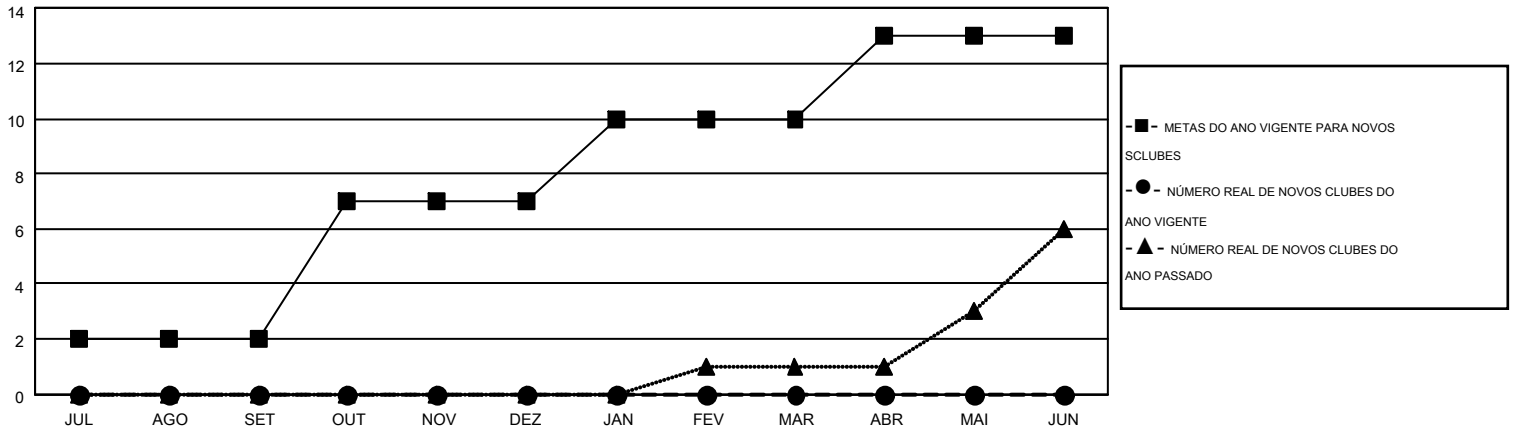

MONTHLY MEMBERSHIP PROGRESS REPORT

Results as of: 9/30/2016

Multiple District LC

LOCATION: BRAZIL

GMT: RICARDO SHOITI KOMATSU

GMT-AJ 3

Clubes					Sócios				
RESULTADOS PARA 2016-2017					RESULTADOS PARA 2016-2017				
TRIMESTRE	META DE NOVOS CLUBES	NOVOS CLUBES	CLUBES BAIXADO	GANHO/PERDA LÍQUIDA	TRIMESTRE	META DE NOVOS SÓCIOS	ASSOCIADOS FUNDADORES E NOVOS ADICIONADOS	ASSOCIADOS BAIXADOS	GANHO/PERDA LÍQUIDA
JUL/AGO/SET	2	0	6	-6	JUL/AGO/SET	-52	288	504	-216
OUT/NOV/DEZ	5	0	0	0	OUT/NOV/DEZ	241	0	0	0
JAN/FEV/MAR	3	0	0	0	JAN/FEV/MAR	115	0	0	0
ABR/MAI/JUN	3	0	0	0	ABR/MAI/JUN	188	0	0	0

CUMULATIVO DO NÚMERO REAL E METAS DE NOVOS CLUBES

CUMULATIVO DO NÚMERO REAL E METAS DE SÓCIOS

CLUBES BAIXADOS: 6	114 CLUBS OF 544 ADICIONADO 1 OU MAIS NOVOS SÓCIOS	DISTRIBUIÇÃO POR SEXO
SÓCIOS BAIXADOS		MASCULINO 7,813 (60.27%)
FALECIDO 38		FEMININO 5,151 (39.73%)
CLUBES CANCELADOS 32	CLIQUE AQUI PARA OS DADOS DA AVALIAÇÃO DA SAÚDE	SÓCIOS DE UNIDADES FAMILIARES 4,616
OUTROS 434		CHEFE DA FAMÍLIA 2,225
TOTAL 504		SÓCIO QUE NÃO É O CHEFE DA CASA 2,391